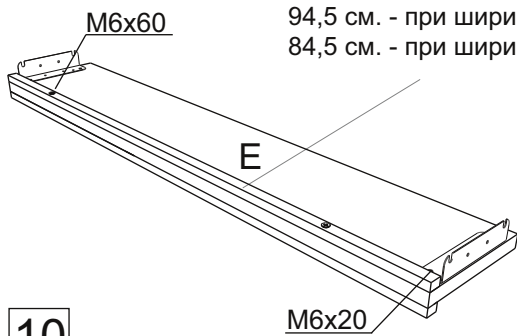

Инструкция по сборке кровати Paola

www.sonum.ru

1

2

3

4

5

6

7

8

Планка 2 шт.
 124,5 см. - при ширине 120 см.
 94,5 см. - при ширине 90 см.
 84,5 см. - при ширине 80 см.

9

10

11