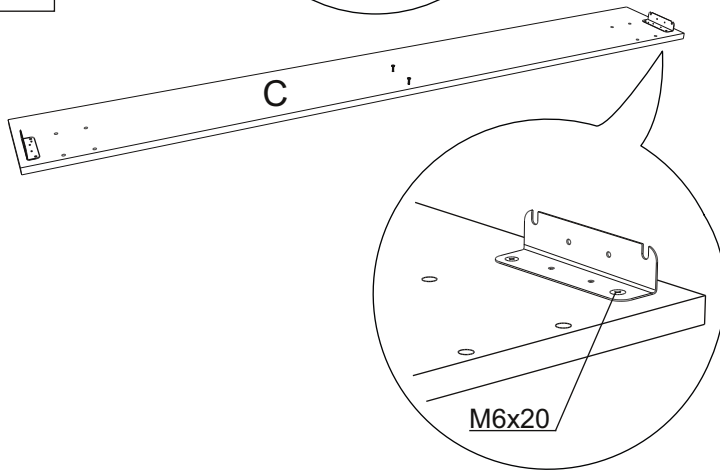

Инструкция по сборке кровати Paola

www.sonum.ru

1

2

3

4

5

6

7

8

Планка 2 шт.
 124,5 см. - при ширине 120 см.
 94,5 см. - при ширине 90 см.
 84,5 см. - при ширине 80 см.

9

10

11