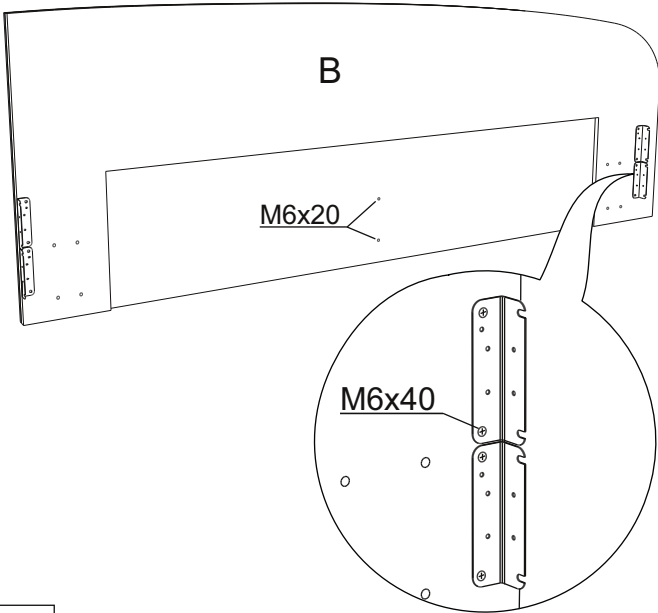

Инструкция по сборке кровати Paola

www.sonum.ru

1

2

3

4

5

6

7

8

Планка 2 шт.
 124,5 см. - при ширине 120 см.
 94,5 см. - при ширине 90 см.
 84,5 см. - при ширине 80 см.

9

10

11