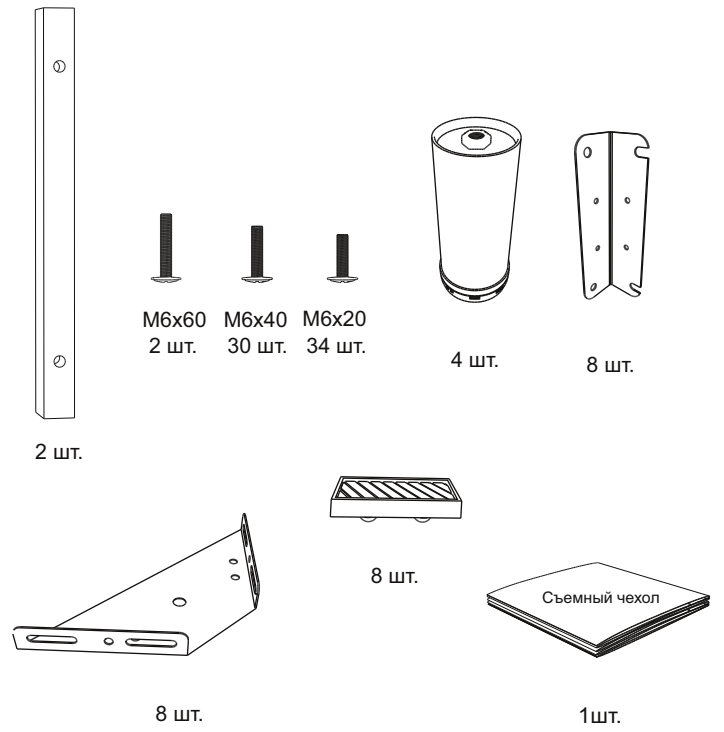

Инструкция по сборке кровати Paola

www.sonum.ru

1

2

3

4

5

6

7

8

Планка 2 шт.
 124,5 см. - при ширине 120 см.
 94,5 см. - при ширине 90 см.
 84,5 см. - при ширине 80 см.

9

10

11